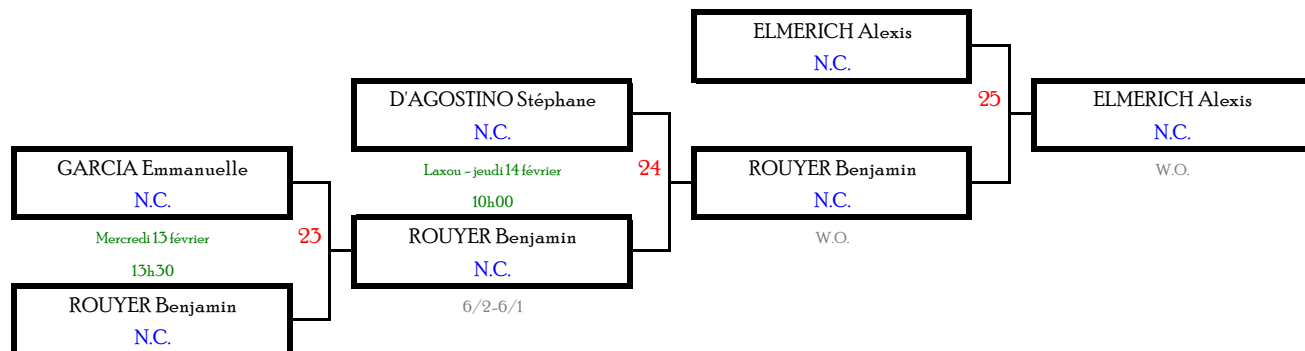

6ème France Série Champigneulle / Lay-Saint-Christophe

13 au 17 février 2008

Tableau 1

Non Classés

6ème France Série Champigneulle / Lay-Saint-Christophe

13 au 17 février 2008

Tableau 2

3ème Série

6ème France Série Champigneulle / Lay-Saint-Christophe

13 au 17 février 2008

Tableau 4

Consolante

NoAd au 1er et au 2ème set
Jeu décisif en 10 pts au 3ème set

Non Classé

3ème série

6ème France Série Champigneulle / Lay-Saint-Christophe

15 au 17 février 2008

Tableau 5

Les doubles

NoAd au 1er et au 2ème set
Jeu décisif en 10 pts au 3ème set

6ème France Série Champigneulle / Lay-Saint-Christophe

13 au 17 février 2008

Tableau 5 bis

Les doubles