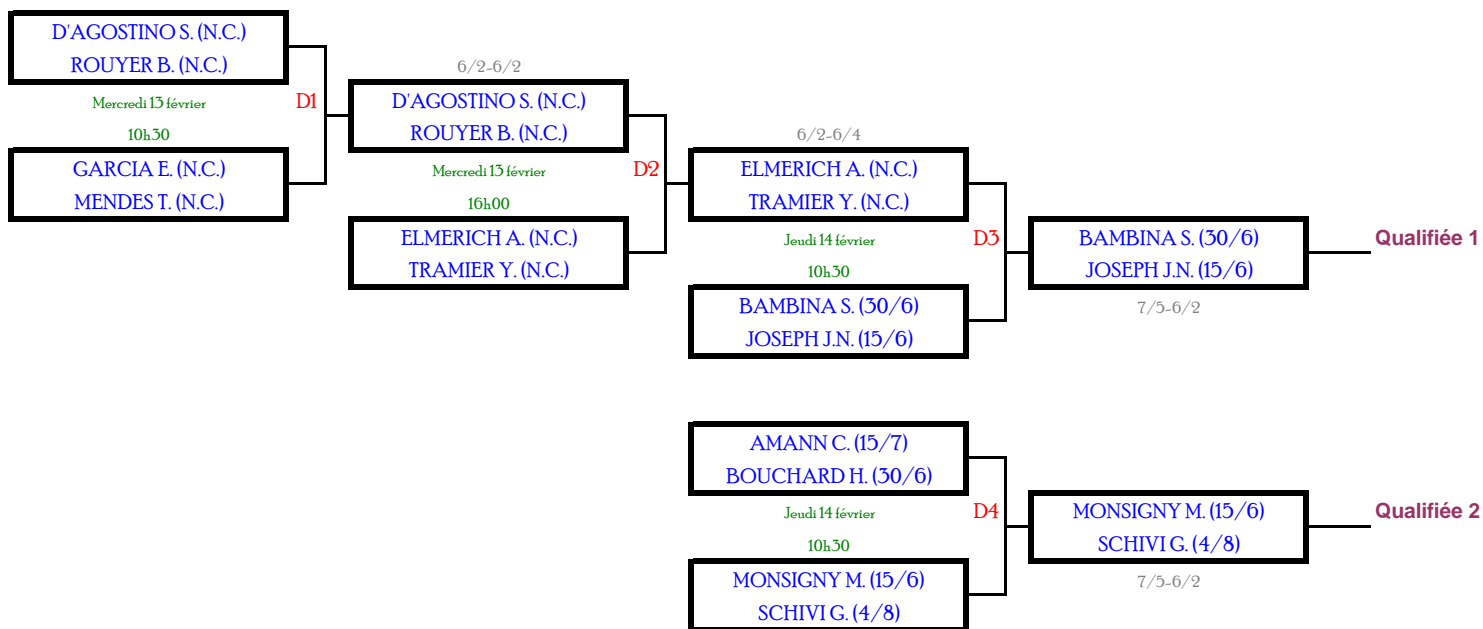

6ème France Série Champigneulle / Lay-Saint-Christophe

13 au 17 février 2008

Tableau 1

Non Classés

6ème France Série Champigneulle / Lay-Saint-Christophe

13 au 17 février 2008

Tableau 2

3ème Série

6ème France Série Champigneulle / Lay-Saint-Christophe

13 au 17 février 2008

Tableau 4

Consolante

NoAd au 1er et au 2ème set
Jeu décisif en 10 pts au 3ème set

Non Classé

3ème série

6ème France Série Champigneulle / Lay-Saint-Christophe

15 au 17 février 2008

Tableau 5

Les doubles

NoAd au 1er et au 2ème set
Jeu décisif en 10 pts au 3ème set

6ème France Série Champigneulle / Lay-Saint-Christophe

13 au 17 février 2008

Tableau 5 bis

Les doubles