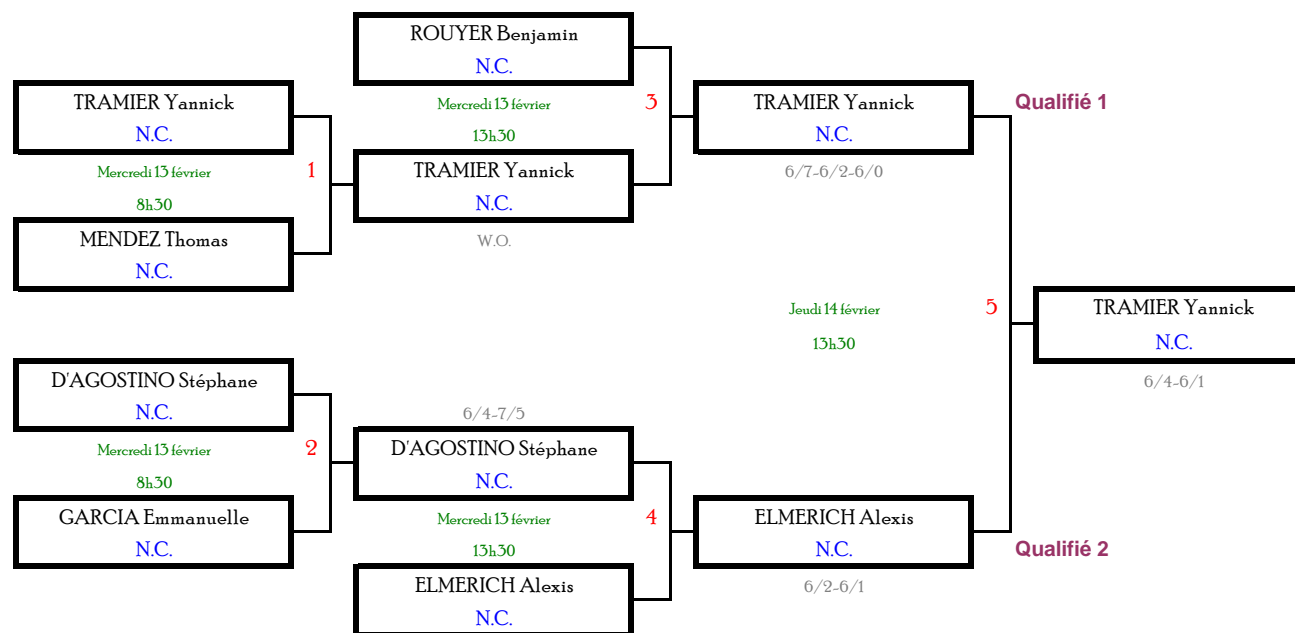

6ème France Série Champigneulle / Lay-Saint-Christophe

13 au 17 février 2008

Tableau 1

Non Classés

6ème France Série Champigneulle / Lay-Saint-Christophe

13 au 17 février 2008

Tableau 2

3ème Série

6ème France Série Champigneulle / Lay-Saint-Christophe

13 au 17 février 2008

Tableau 4

Consolante

NoAd au 1er et au 2ème set
Jeu décisif en 10 pts au 3ème set

Non Classé

3ème série

6ème France Série Champigneulle / Lay-Saint-Christophe

15 au 17 février 2008

Tableau 5

Les doubles

NoAd au 1er et au 2ème set
Jeu décisif en 10 pts au 3ème set

6ème France Série Champigneulle / Lay-Saint-Christophe

13 au 17 février 2008

Tableau 5 bis

Les doubles