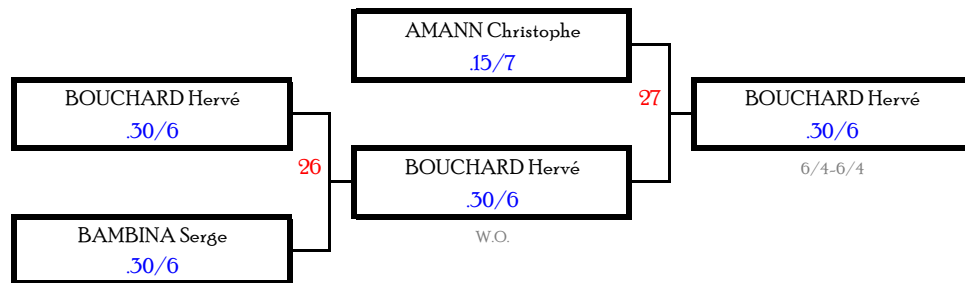

6ème France Série Champigneulle / Lay-Saint-Christophe

13 au 17 février 2008

Tableau 4

Consolante

NoAd au 1er et au 2ème set
Jeu décisif en 10 pts au 3ème set

Non Classé

3ème série

6ème France Série Champigneulle / Lay-Saint-Christophe

15 au 17 février 2008

Tableau 5

Les doubles

NoAd au 1er et au 2ème set
Jeu décisif en 10 pts au 3ème set

6ème France Série Champigneulle / Lay-Saint-Christophe

13 au 17 février 2008

Tableau 5 bis

Les doubles