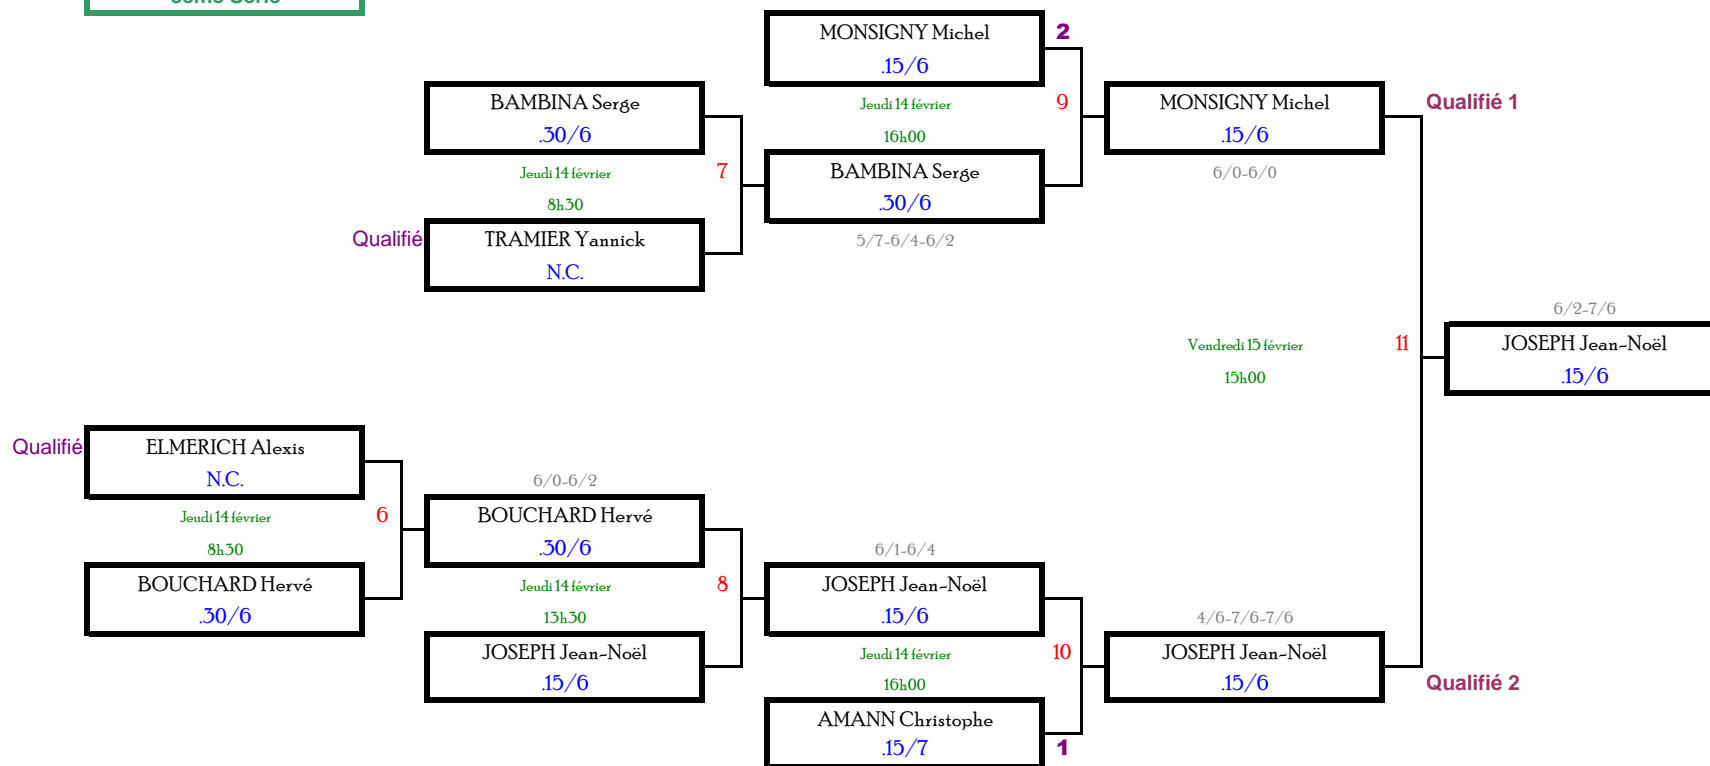

6ème France Série Champigneulle / Lay-Saint-Christophe

13 au 17 février 2008

Tableau 1

Non Classés

6ème France Série Champigneulle / Lay-Saint-Christophe

13 au 17 février 2008

Tableau 2

3ème Série

6ème France Série Champigneulle / Lay-Saint-Christophe

13 au 17 février 2008

Tableau 4

Consolante

NoAd au 1er et au 2ème set
Jeu décisif en 10 pts au 3ème set

Non Classé

3ème série

6ème France Série Champigneulle / Lay-Saint-Christophe

15 au 17 février 2008

Tableau 5

Les doubles

NoAd au 1er et au 2ème set
Jeu décisif en 10 pts au 3ème set

6ème France Série Champigneulle / Lay-Saint-Christophe

13 au 17 février 2008

Tableau 5 bis

Les doubles